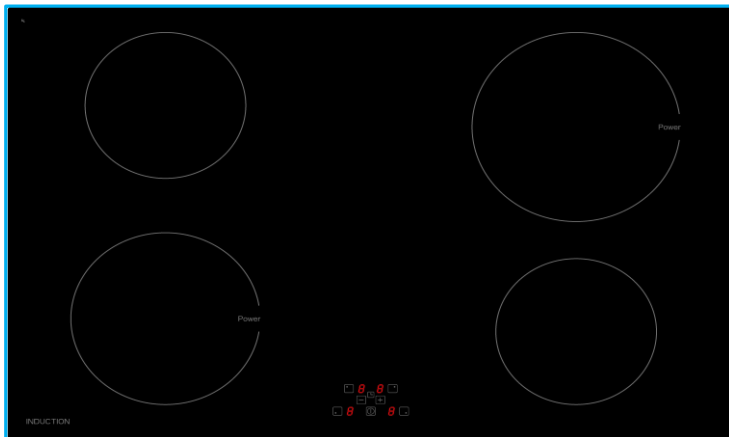

EKI 8050/4

Specificaties

Schott Ceran glas	–
RVS omlijsting	–
Facet geslepen glas	–
Kookzone links voor[W]	1400
Kookzone links voor Booster[W]	2000
Kookzone links achter[W]	1400
Kookzone rechts voor[W]	1400
Kookzone rechts achter[W]	2300
Kookzone rechts achter Booster[W]	3000

Uitrusting / extra's

Vermogenstanden	9
Touch control	•
Kinderslot	•
Restwarmte indicatie	•
Oververhittingsbeveiliging	•
Timer	•

Afmetingen / gewicht

H x B x T onverpakt [cm]	5,0x76,4x50,4
B x T uitsparingsmaat [cm]	75,0x49,0
H x B x T verpakt [cm]	9,5x86,0x61,0
Gewicht onverpakt [kg]	11,7
Gewicht verpakt [kg]	13,2